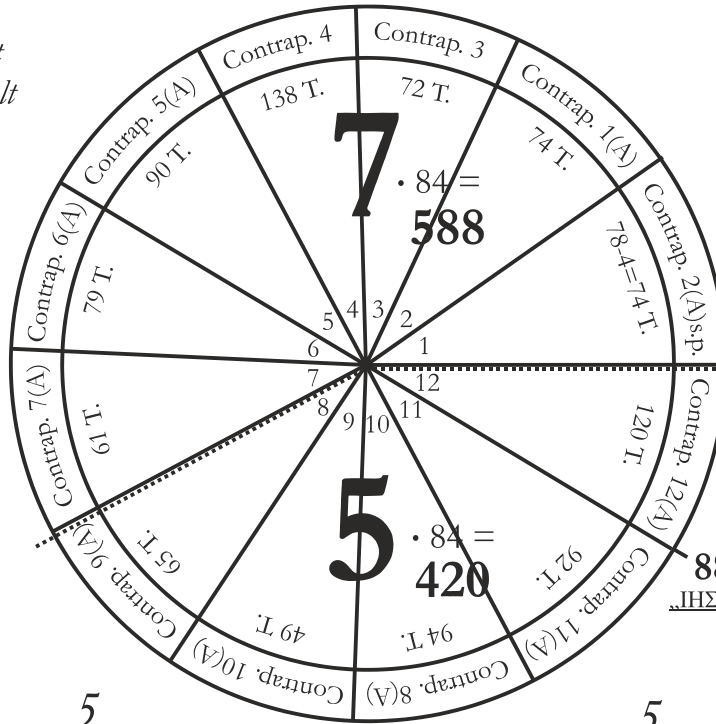

# 1008

(12 x 84 = 7 x 144)

7  
Gott  
regiert  
die Welt

7  
Gott  
regiert  
die Welt

5  
Der Teufel  
regiert  
die Welt

5  
Der Teufel  
regiert  
die Welt

## „ΑΡΜΑΓΕΔΩΝ“

Contrapunctus 2(A) (s. p.)

Initium

T. 117 (233/236)

Finis

Initium

Finis

Finis